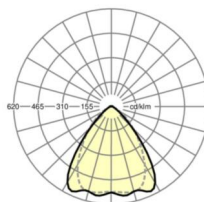

параметры

номер заказа	19535004220
код EAN	4020863443925
номер таможенного тарифа	94051190
Знак прохождения контроля	IP 20, класс защиты I, ENEC10 VDE, F, HACCP DIN10500/Food/IFS-пригодность для применения/BRC, Indoor, CE
Степень ударопрочности IK	IK03 (-20°C bis 35°C)
Температура окружающей среды	ta -20°C в 35°C
Гарантийный срок	5 лет
Государственные программы поддержки	BEG - государственные субсидии для энергосберегающих зданий (действительна только для Германии)

электротехника

Балласт	Электронный драйвер Multilumen, 16-шага (1 штука)
Мощность системы	49W-27W
сетевое напряжение	230V/50Hz
класс энергосбережения/Источник света	B

DEEP-LINK

<https://www.regiolux.de/ru/article/19535004220>

Ссылка	LED 8600lm/49W 840
ηLB	100 %
Φ ↓/↑	98 % / 2 %
UGR поп./вдоль	20.6 / 21.3